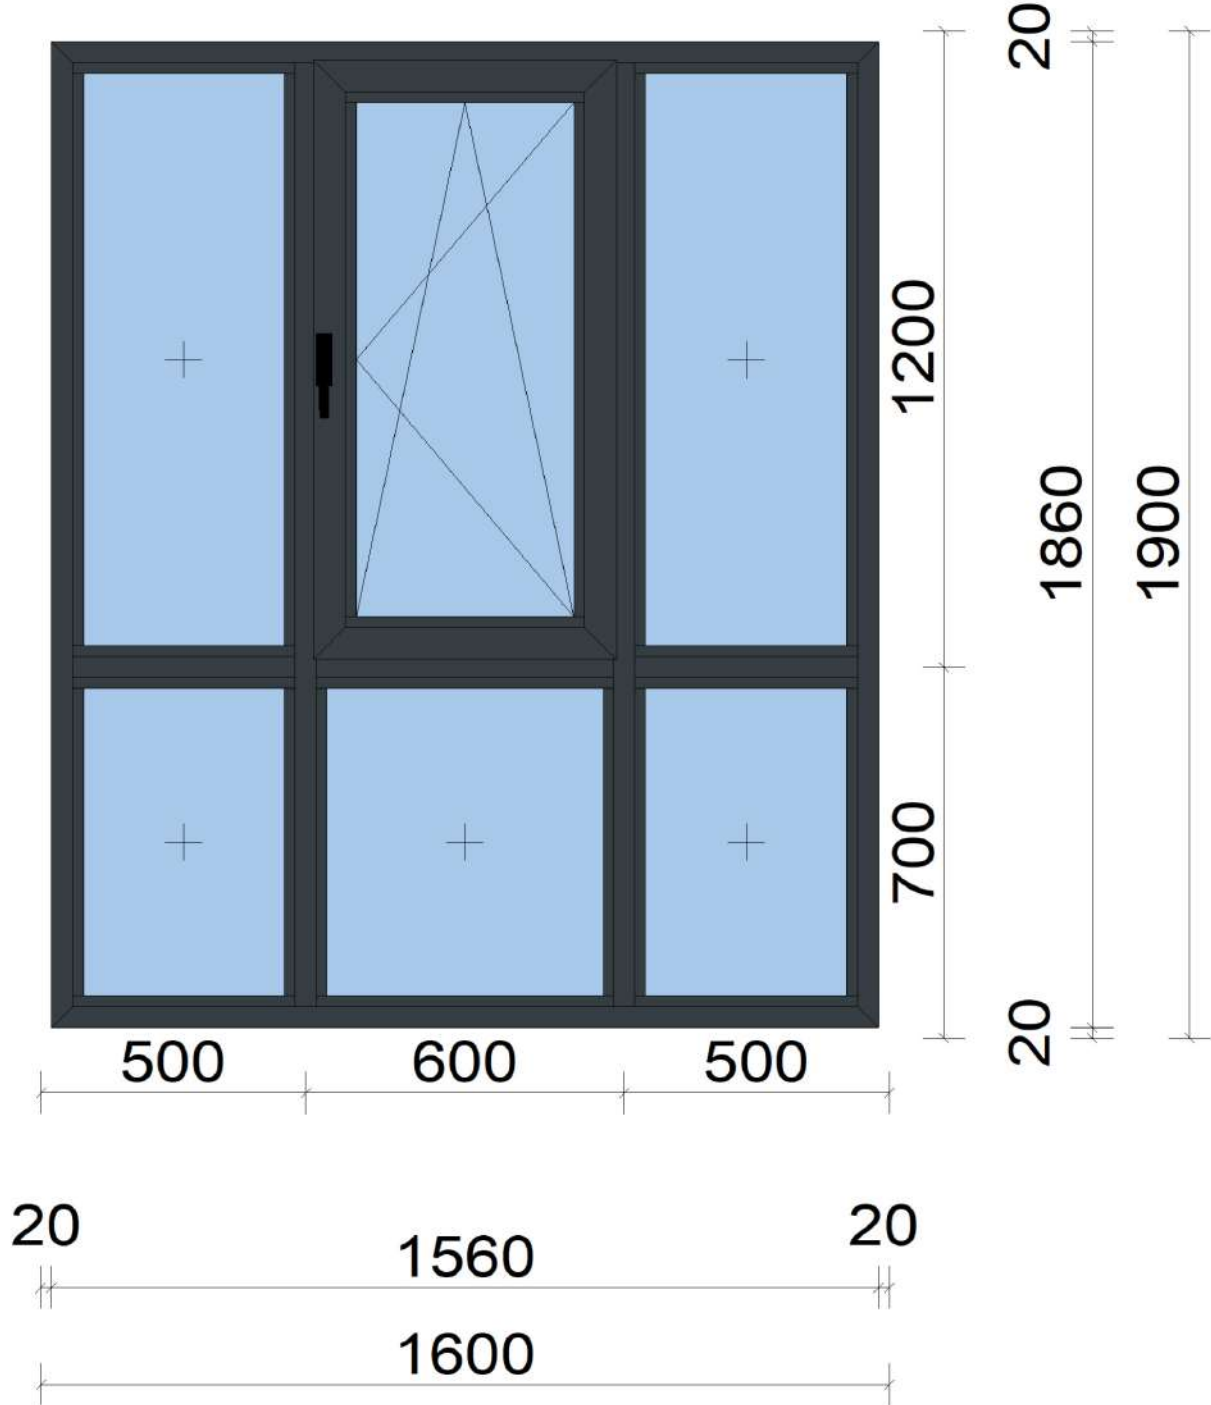

## Ünite: 55GRL1002, Lot: DEMONTE ÜRÜN

Açıklama:	Pencere Elementi	Çevre:	7,0 m
Adet:	1 Adt.	Kasa:	1.600 x 1.900 mm
Seri:	0US AWT 55		
Renk:	RAL 7016 Antrasit gri		

Ölçek: 1:15  
Görünüm: içten görünüş

Donatı	Açıklama	Genislik [mm]	Yükseklik [mm]
5	Çift Eksen Pencere İç Açılım	572	1.132