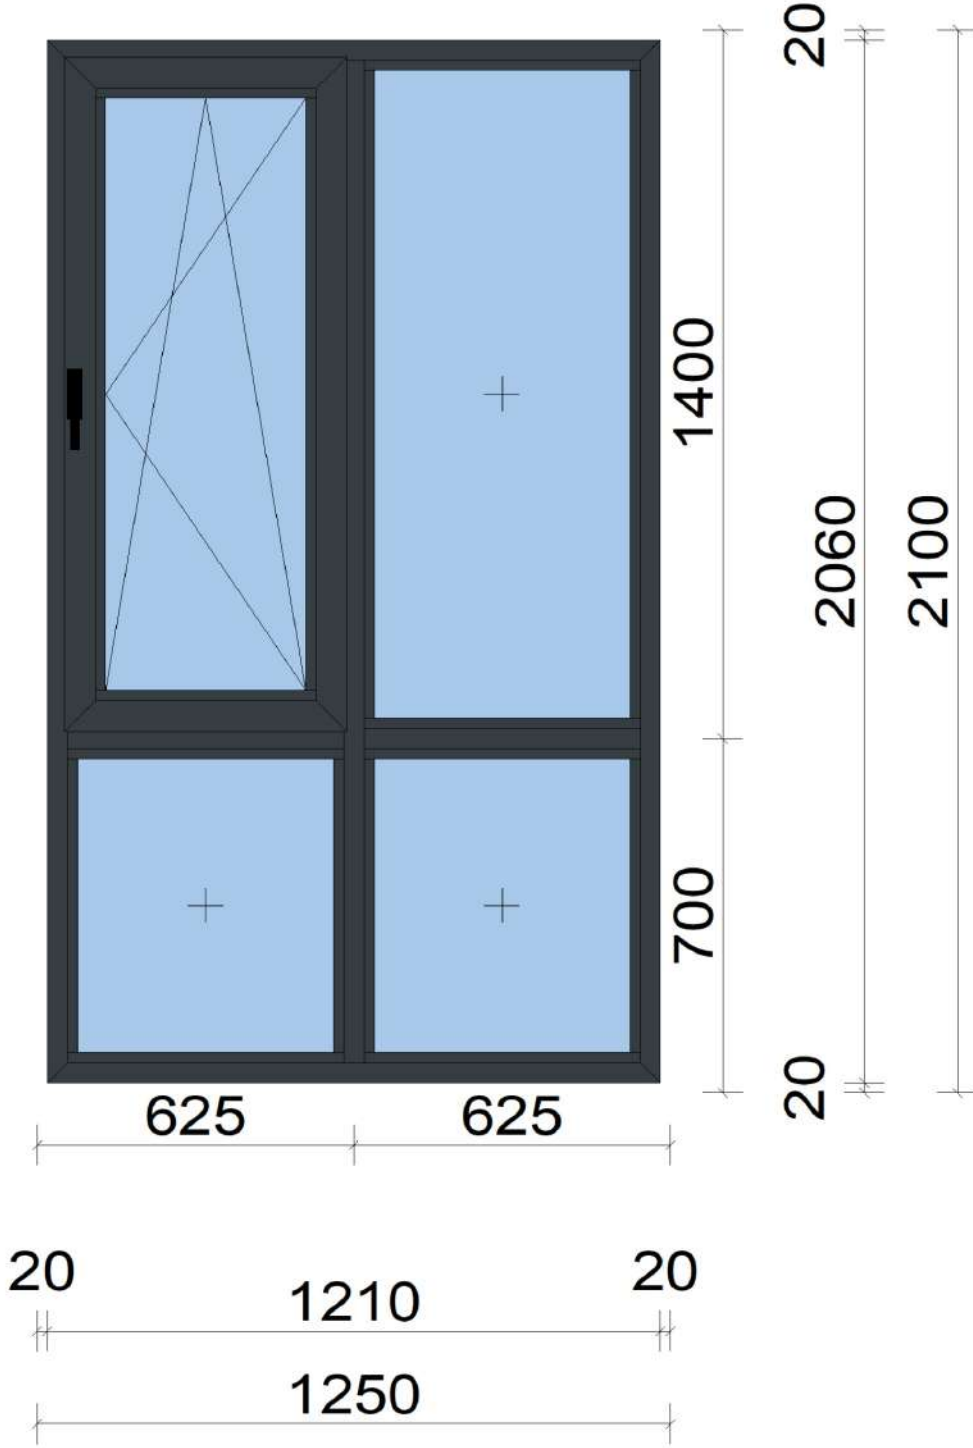

## Ünite: 55GRL1003, Lot: DEMONTE ÜRÜN

Açıklama: Pencere Elementi

Adet: 1 Adt.

Çevre: 6,7 m

Seri: 0US AWT 55

Renk: RAL 7016 Antrasit gri

Kasa: 1.250 x 2.100 mm

Ölçek: 1:16  
Görünüm: içten görünüş

Donatı	Açıklama	Genislik [mm]	Yükseklik [mm]
3	Çift Eksen Pencere İç Açılım	557	1.332