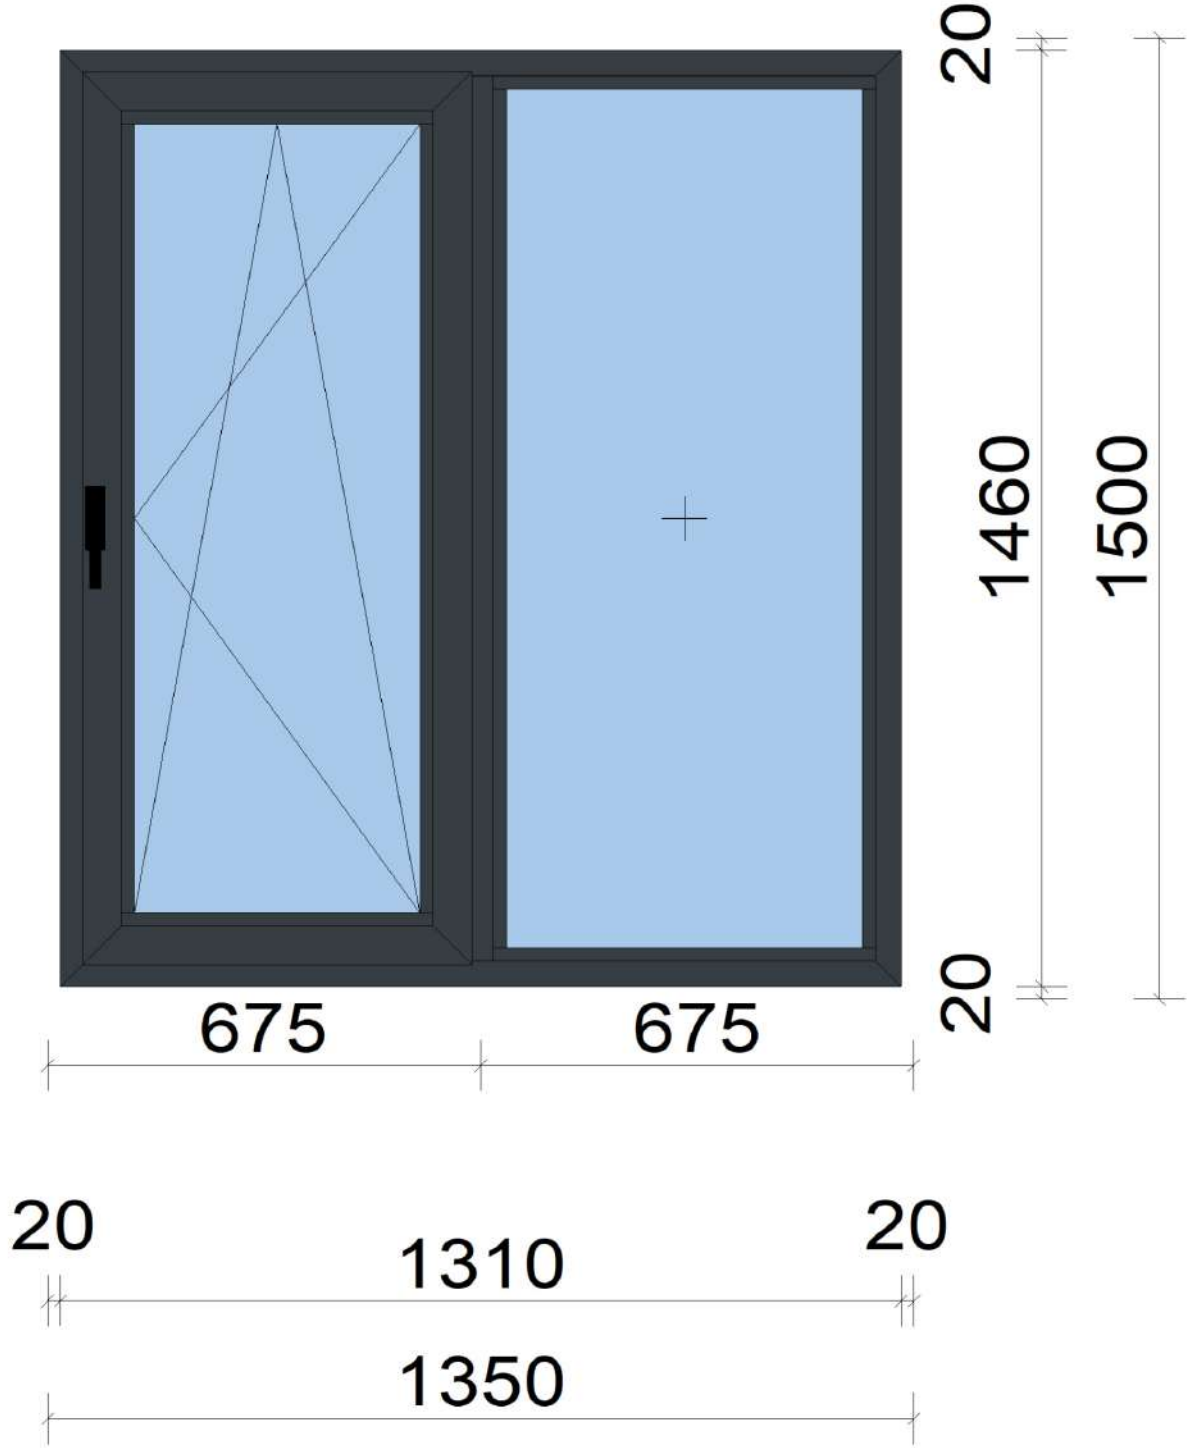

Ünite: 55GRL1004, Lot: DEMONTE ÜRÜN

Açıklama:	Pencere Elementi	Çevre:	5,7 m
Adet:	1 Adt.	Kasa:	1.350 x 1.500 mm
Seri:	0US AWT 55		
Renk:	RAL 7016 Antrasit gri		

Ölçek: 1:13
Görünüm: içten görünüş

Donatı	Açıklama	Genislik [mm]	Yükseklik [mm]
1	Çift Eksen Pencere İç Açılım	607	1.392