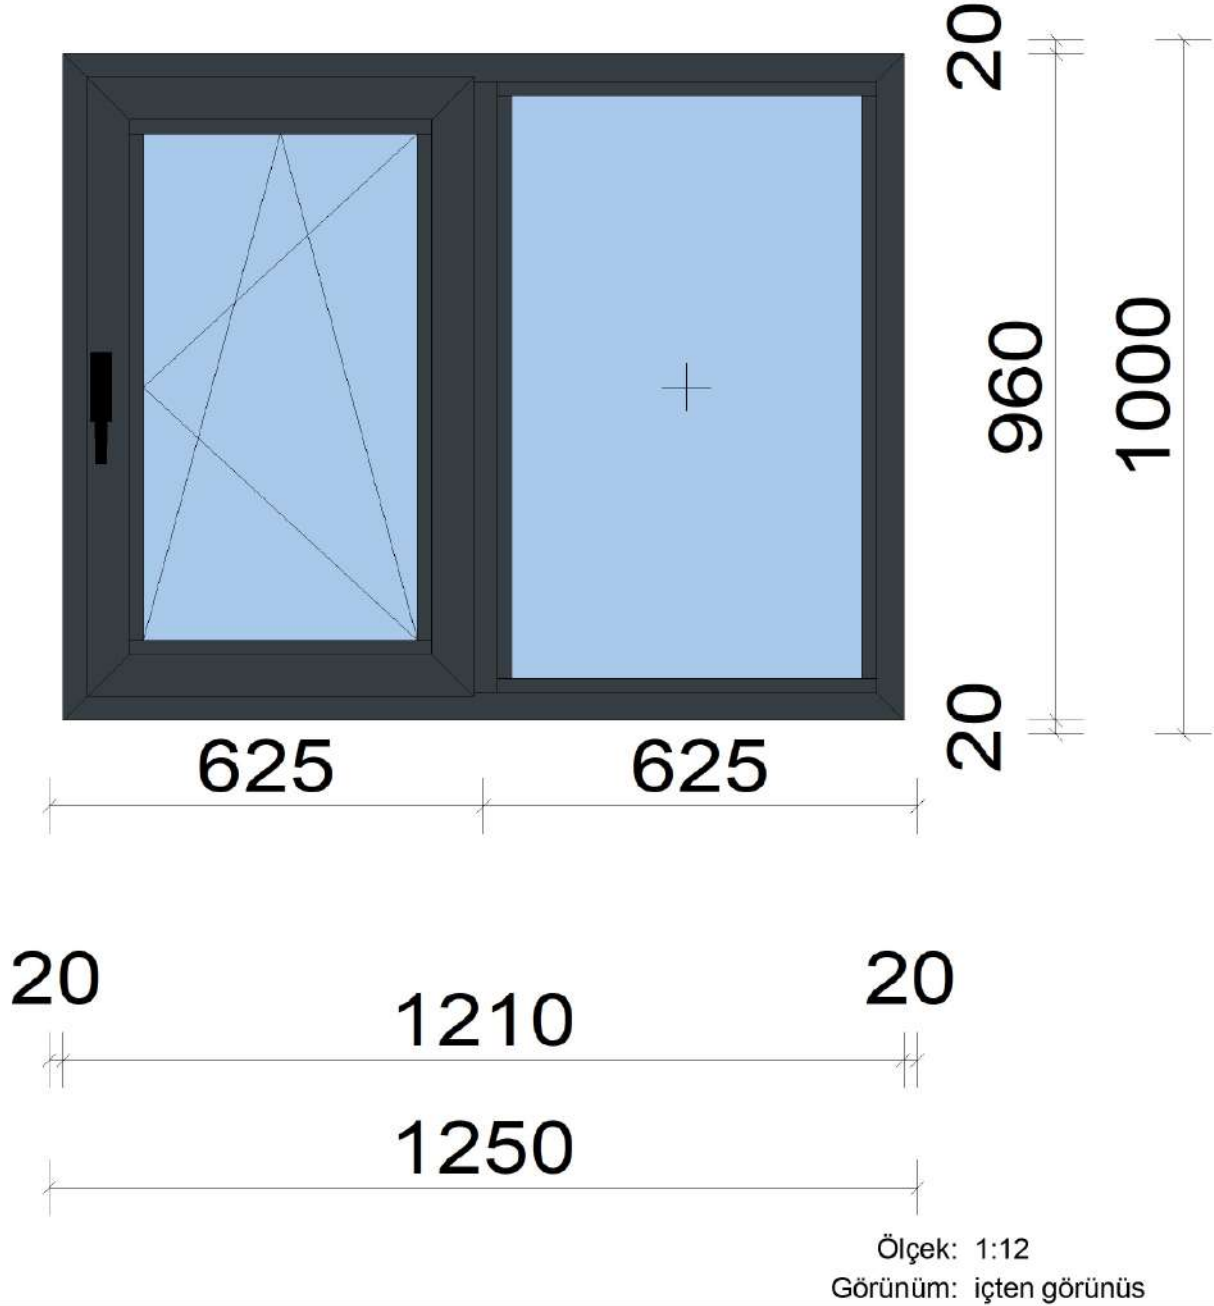

Ünite: 55GRL1005, Lot: DEMONTE ÜRÜN

Açıklama:	Pencere Elementi	Çevre:	4,5 m
Adet:	1 Adt.	Kasa:	1.250 x 1.000 mm
Seri:	0US AWT 55		
Renk:	RAL 7016 Antrasit gri		

Donati	Açıklama	Genislik [mm]	Yükseklik [mm]
1	Çift Eksen Pencere İç Açılım	557	892

Özet

Adet:	5 Adt.
Çevre:	31,8 m
Alan:	12,8 m ²