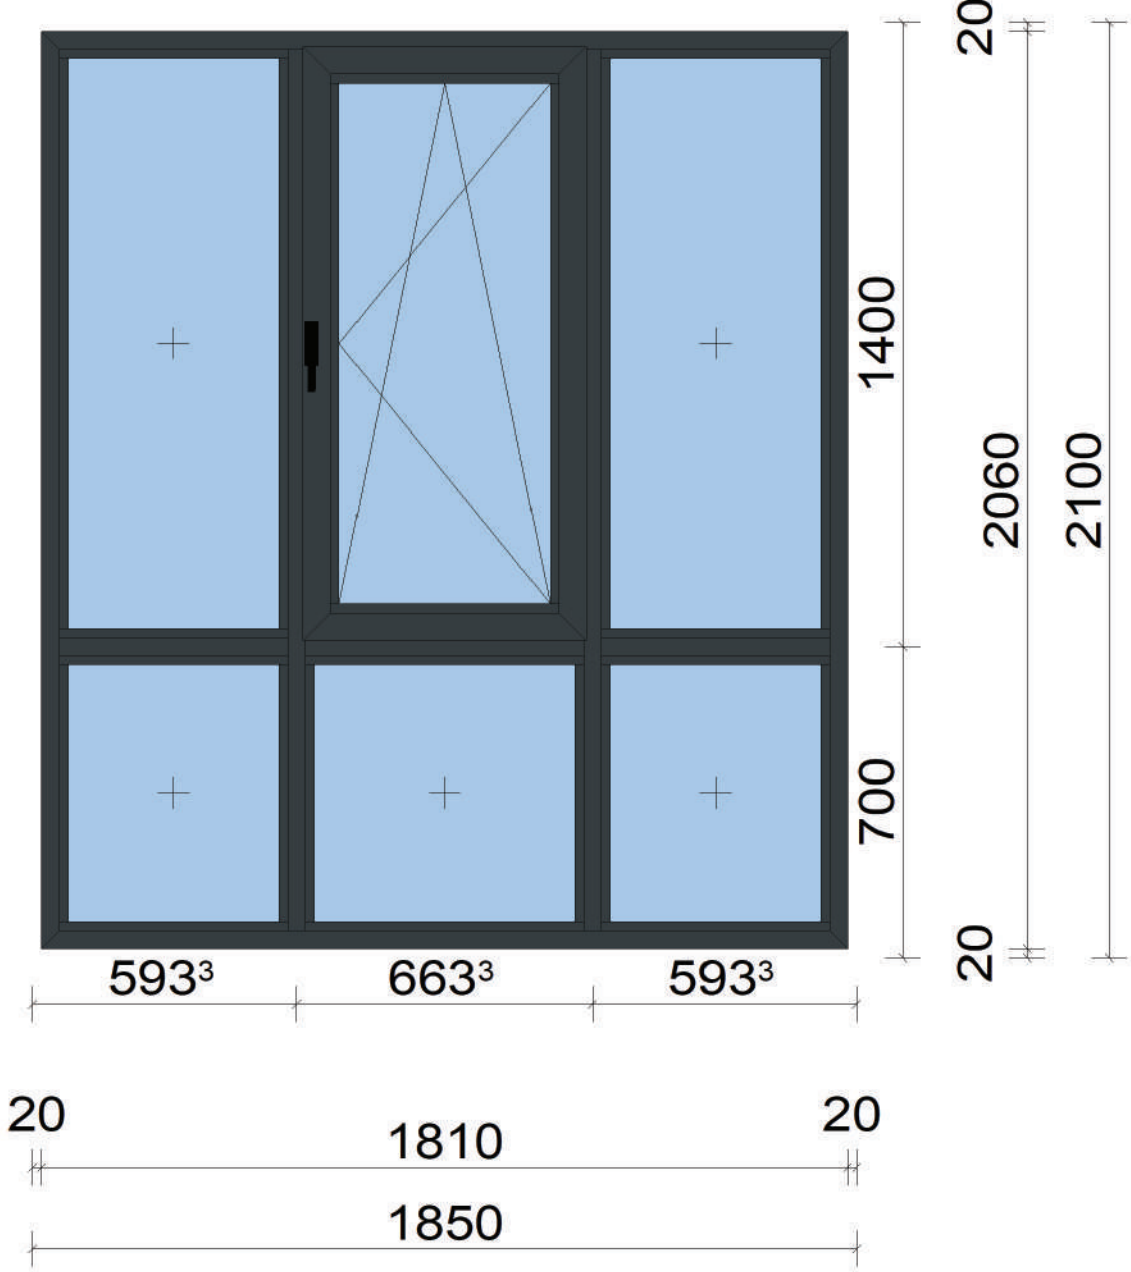

Ünite: 55GRL1001, Lot: DEMONTE ÜRÜN

Açıklama: Pencere Elementi

Adet: 1 Adt.

Çevre: 7,9 m

Seri: OUS AWT 55

Renk: RAL 7016 Antrasit gri

Kasa: 1.850 x 2.100 mm

Ölçek: 1:17

Görünüm: içten görünüş

Donatı	Açıklama	Genislik [mm]	Yükseklik [mm]
5	Çift Eksen Pencere İç Açılım	635	1.332