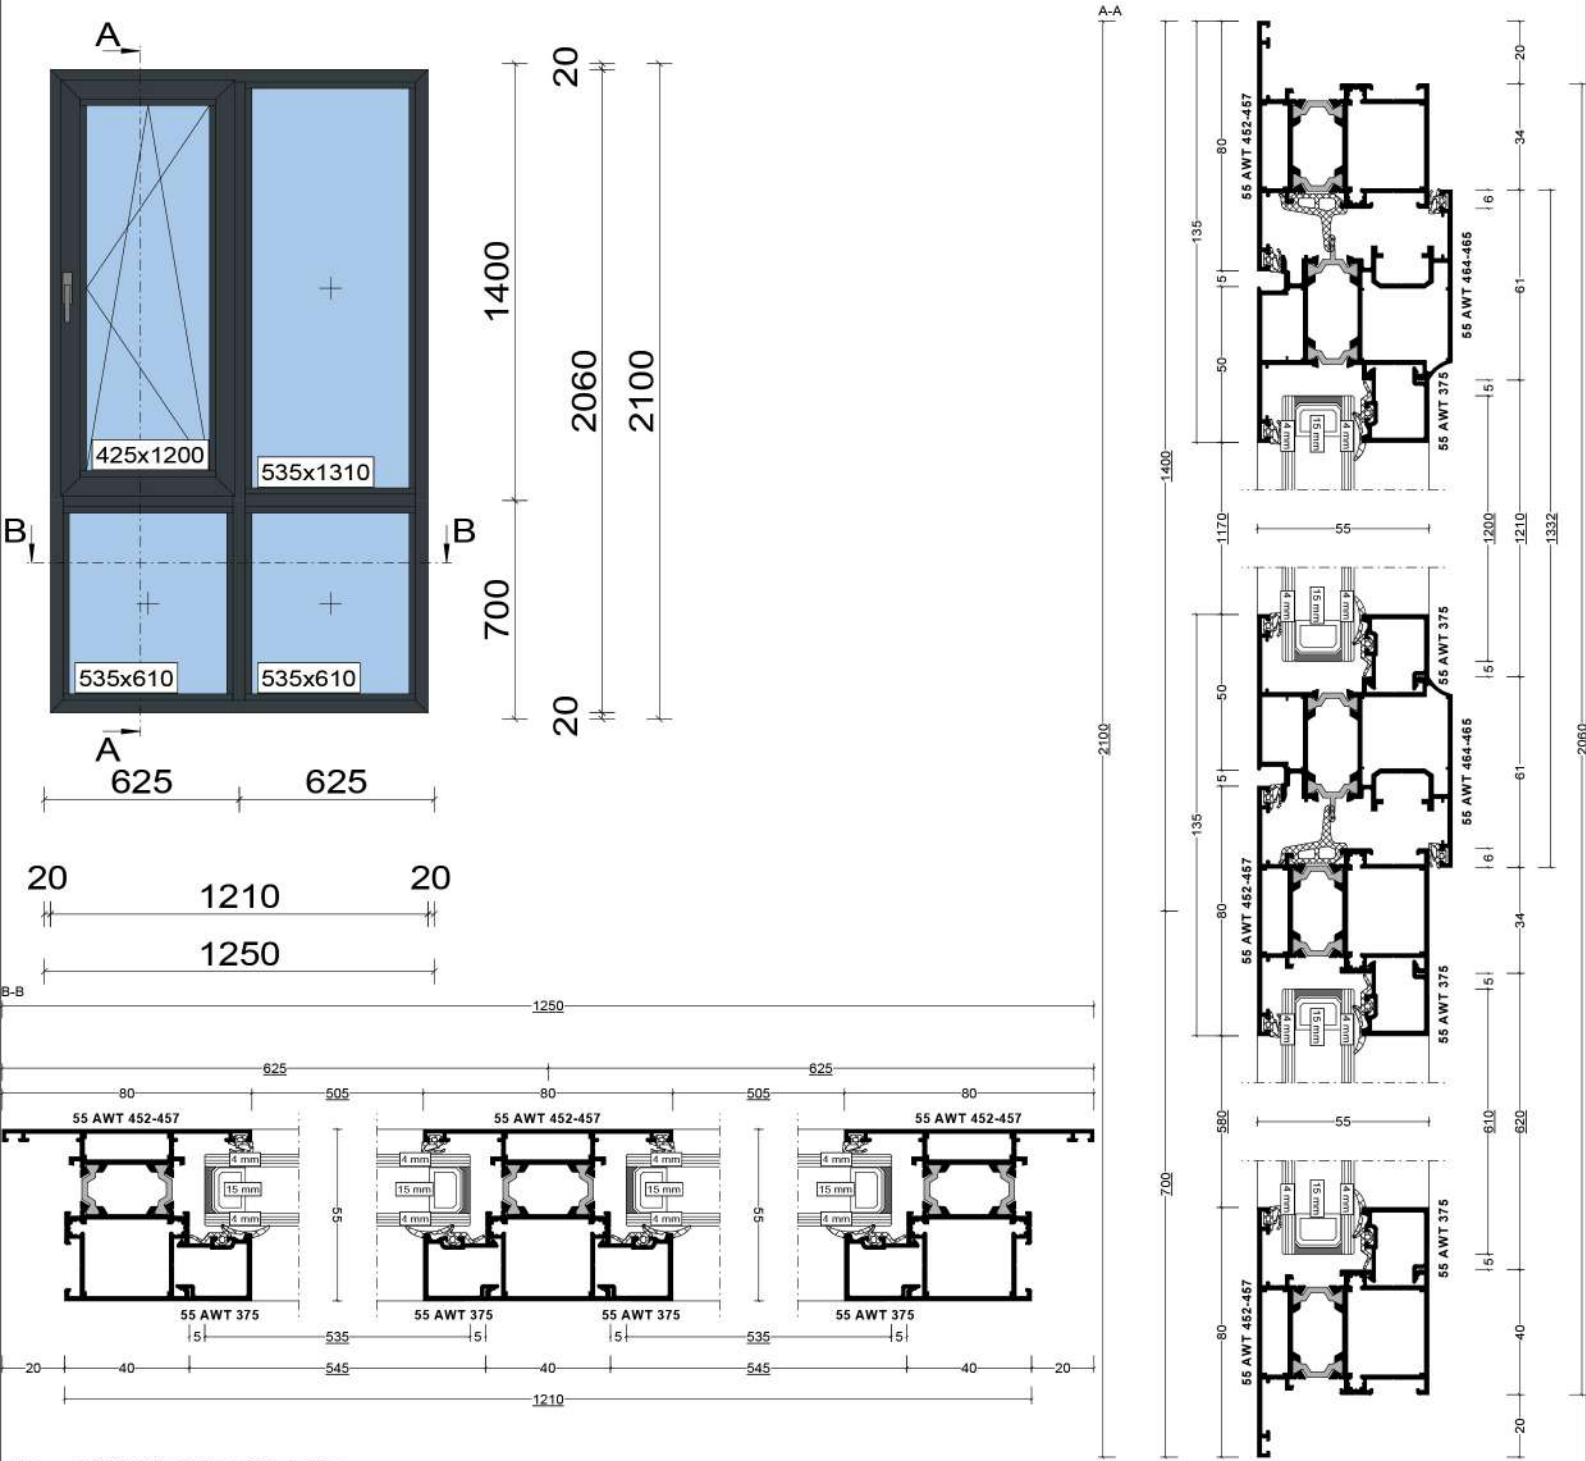

Poz.55GRL1003, Adet: 1

Proje: demonte satı ş çalı şma

Seri: 0US AWT 55

İ çten Görünüş

- 1x Isi Yalitimli Pvc Cift Acilim
- 1x PVC Kanalli Alüminyum Pencere
- 1x 4+16+4 ŞEFFAF ISI CAM, 4+16+4
23mm 0,70 m² 535 x 1310mm
- 2x 4+16+4 ŞEFFAF ISI CAM, 4+16+4
23mm 0,33 m² 535 x 610mm
- 1x 4+16+4 ŞEFFAF ISI CAM, 4+16+4
23mm 0,51 m² 425 x 1200mm
- 3 55 AWT F43
- 1 55 AWT F43
- 2 55 AWT F43