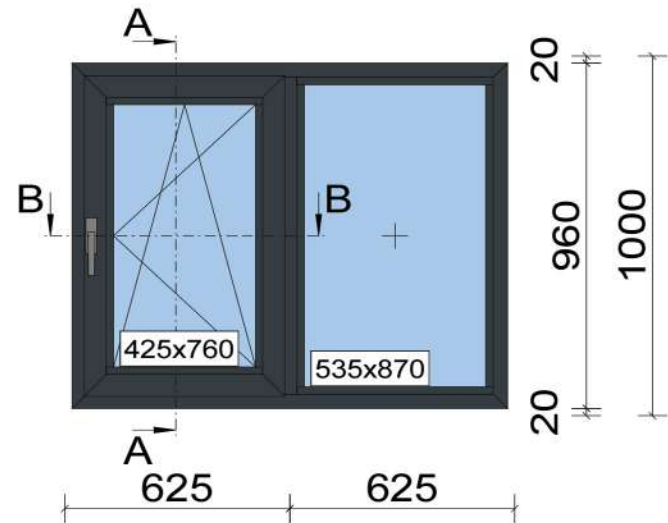

Poz.55GRL1005, Adet: 1

Proje: demonte satı ş çalı şma

Seri: 0US AWT 55

İ çten Görünüş

- 1x Isi Yalitimli Pvc Cift Acilim
- 1x PVC Kanalli Alüminyum Pencere
- 1x 4+16+4 ŞEFFAF ISI CAM, 4+16+4
23mm 0,47 m² 535 x 870mm
- 1x 4+16+4 ŞEFFAF ISI CAM, 4+16+4
23mm 0,32 m² 425 x 760mm
- 2 55 AWT F43
- 1 55 AWT F43