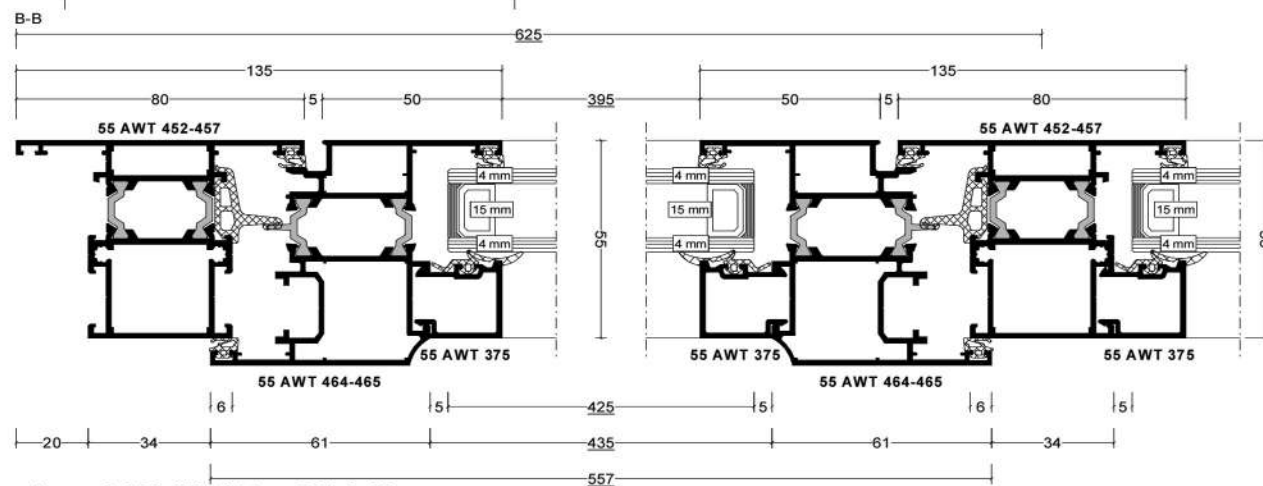

Poz.55GRL1005, Adet: 1

Proje: demonte satı ş çalı şma

Seri: 0US AWT 55

İ çten Görünüş

- 1x Isi Yalitimli Pvc Cift Acilim
- 1x PVC Kanalli Alüminyum Pencere
- 1x 4+16+4 ŞEFFAF ISI CAM, 4+16+4
23mm 0,47 m² 535 x 870mm
- 1x 4+16+4 ŞEFFAF ISI CAM, 4+16+4
23mm 0,32 m² 425 x 760mm
- 2 55 AWT F43
- 1 55 AWT F43