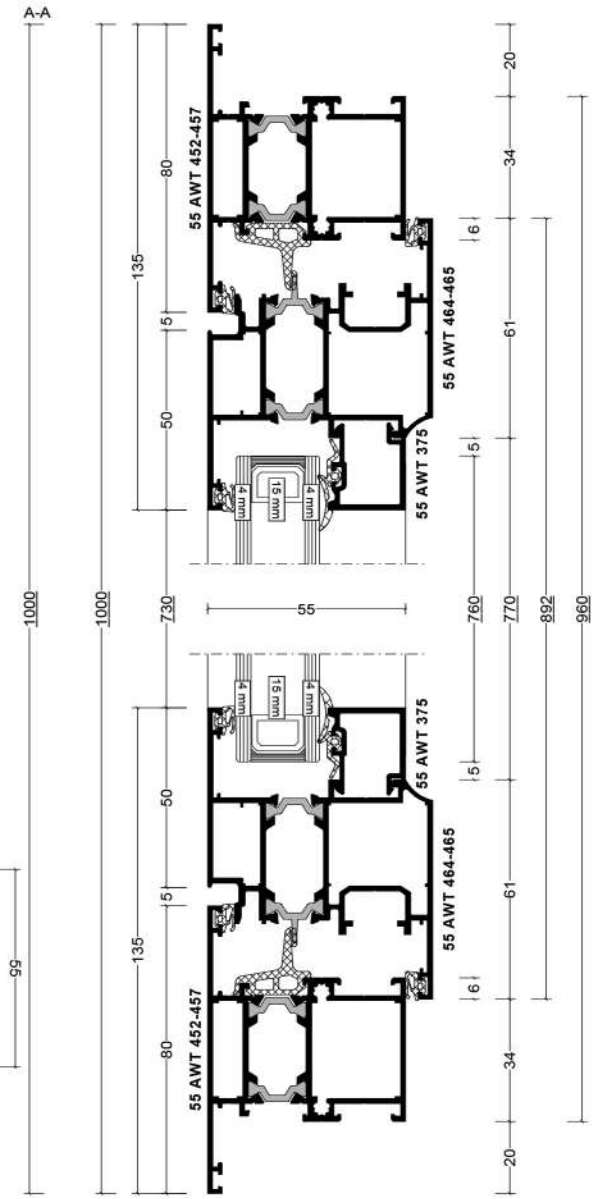

Poz.55GRL1005, Adet: 1

Proje: demonte satı ş çalı şma

Seri: 0US AWT 55

İ çten Görünüş

- 1x Isi Yalitimli Pvc Cift Acilim
- 1x PVC Kanalli Alüminyum Pencere
- 1x 4+16+4 ŞEFFAF ISI CAM, 4+16+4
23mm 0,47 m² 535 x 870mm
- 1x 4+16+4 ŞEFFAF ISI CAM, 4+16+4
23mm 0,32 m² 425 x 760mm
- 2 55 AWT F43
- 1 55 AWT F43